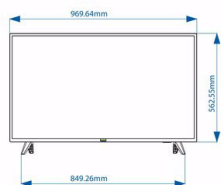

Abmessungen

- Abmessungen Gerät (B x H x T): 970 x 562,5 x 78/82 mm
- Abmessungen Gerät inkl. Fuß (B x H x T): 970 x 626 x 194 mm
- Produktgewicht: 7,2 kg
- Produktgewicht (+ Ständer): 7,3 kg
- VESA-kompatible Wandhalterung: 200 x 200 mm, M6