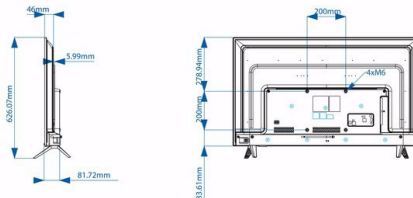

Abmessungen

- Abmessungen Gerät (B x H x T): 970 x 562,5 x 78/82 mm
- Abmessungen Gerät inkl. Fuß (B x H x T): 970 x 626 x 194 mm
- Produktgewicht: 7,2 kg
- Produktgewicht (+ Ständer): 7,3 kg
- VESA-kompatible Wandhalterung: 200 x 200 mm, M6