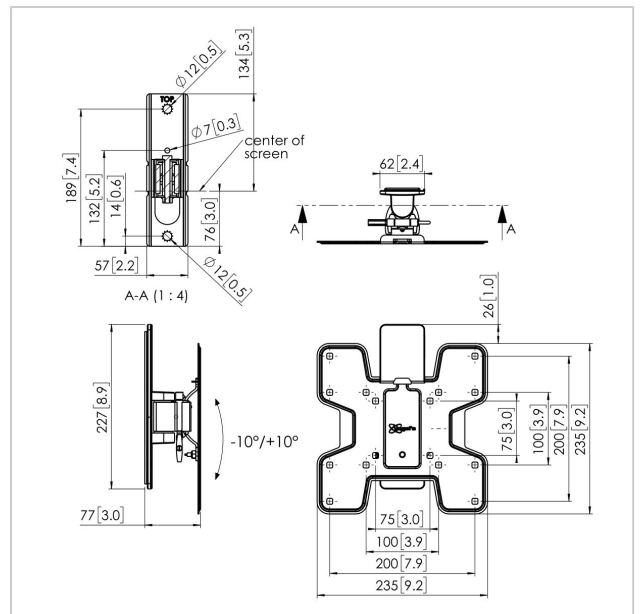

PFW 2020 Display- Wandhalterung schwenk- und neigbar

Artikelnummer (SKU)
Farbe

7320200
Schwarz

Entscheidende Vorteile

- Elegantes erstklassiges Design
- Stufenlos einstellbare Neigung
- Ausrichten nach der Installation möglich
- Vorhängeschloss als Diebstahlschutz

Die unauffällige und schlanke Serie PFW 2000 wurde für die Gastronomie entwickelt.

Im Gastgewerbe geht es darum, Ihrem Gast den bestmöglichen Service zu bieten. Zu diesen Serviceleistungen gehört die Unterhaltung im Zimmer, und dabei erwartet der Gast nur das Beste. Die Serie PFW 2000 ist dank ihrer unauffälligen Ästhetik und dem schlanken Profil perfekt geeignet, Ihre Inhalte ins rechte Licht zu rücken. Das im Lieferumfang enthaltene, unauffällige Vorhängeschloss sorgt für die Sicherheit Ihres Hotel-Fernsehers. Und mit der TÜV-Zertifizierung ist diese Lösung auch außergewöhnlich schlank und sicher.