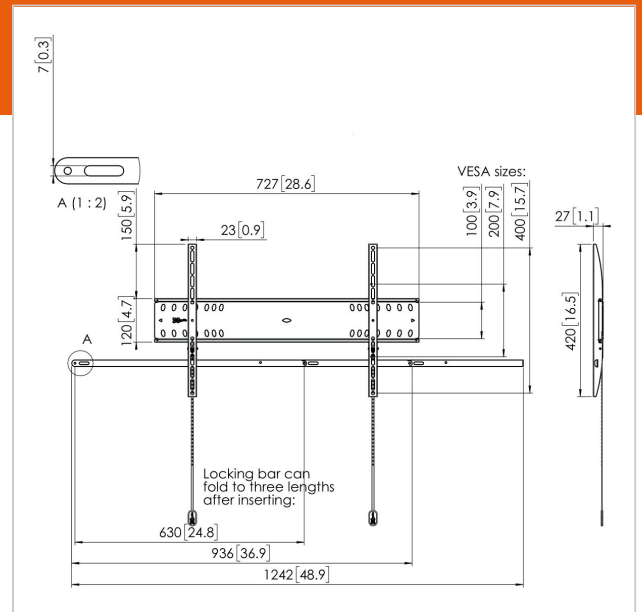

PFW 4700 Display-Wandhalterung fest

Artikelnummer (SKU)
Farbe

7047000
Schwarz

Entscheidende Vorteile

- Einfache Installation
- Stilvolles Design
- Diebstahlschutz

Der verriegelbare, feste PFW 4700-Wandhalter schützt extragroße Flachbildschirme in öffentlichen Bereichen vor Diebstahl. Die PFW 4000 Serie ist speziell für öffentliche Bereiche gedacht, die nicht ständig überwacht werden können. Der Vogel's Autolock®-Mechanismus befestigt den Bildschirm sicher und das schlanke Design sorgt für ein ordentliches, elegantes Aussehen. Der PFW 4700-Wandhalter ist für 55- bis 80-Zoll-Bildschirme mit einem Gewicht bis zu 75 kg geeignet.

PFW 4700 Display-Wandhalterung fest

www.vogels.com

VOGEL'S HOLDING BV 2019 (c) Alle Rechte vorbehalten.
Vorbehaltlich Druckfehler, technischer und Preisänderungen.
Datum:2019-05-08

Technische Daten

Produkttyp-Nummer	PFW 4700
Artikelnummer (SKU)	7047000
Farbe	Schwarz
EAN-Einzelbox	8712285338649
TÜV-zertifiziert	Ja
Garantie	5 Jahre
Max. Gewichtslast (kg)	75
Max. Schraubengröße	M8
Max. Schnittstellenhöhe (mm)	420
Max. Breite der Schnittstelle (mm)	727
Autolock	True
Fischer enthalten	Ja
Verschließbar	True
Verriegelungsoptionen	Schloss enthalten / integriert
Max. horizontale Lochung (mm)	600
Max. Bildschirmgröße (Zoll)	80
Max. vertikale Lochung (mm)	400
Min. Abstand zur Wand (mm)	27
Min. horizontale Lochung (mm)	100
Min. Bildschirmgröße (Zoll)	55
Min. vertikale Lochung (mm)	100
Orientierung	Querformat
Serviceposition	Nein