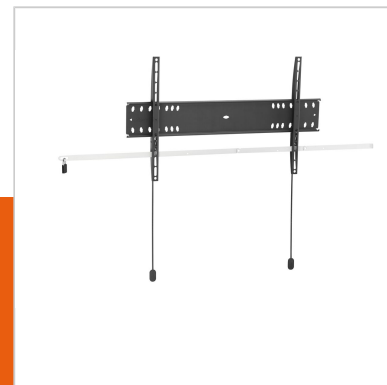

PFW 4700 Display-Wandhalterung fest

Artikelnummer (SKU)
Farbe

7047000
Schwarz

Entscheidende Vorteile

- Einfache Installation
- Stilvolles Design
- Diebstahlschutz

Der verriegelbare, feste PFW 4700-Wandhalter schützt extragroße Flachbildschirme in öffentlichen Bereichen vor Diebstahl. Die PFW 4000 Serie ist speziell für öffentliche Bereiche gedacht, die nicht ständig überwacht werden können. Der Vogel's Autolock®-Mechanismus befestigt den Bildschirm sicher und das schlanke Design sorgt für ein ordentliches, elegantes Aussehen. Der PFW 4700-Wandhalter ist für 55- bis 80-Zoll-Bildschirme mit einem Gewicht bis zu 75 kg geeignet.

Solide, sicher und einfach zu installieren

Produkte von Vogel's Professional sind für die schnelle und einfache Installation konzipiert. Alle Produkte der 4000 Serie sind TÜV5-zertifiziert. Sie bieten maximale Sicherheit an jedem öffentlichen Ort oder in einer Hotelumgebung.

PFW 4700 Display-Wandhalterung fest

www.vogels.com

VOGEL'S HOLDING BV 2019 (c) Alle Rechte vorbehalten.
Vorbehaltlich Druckfehler, technischer und Preisänderungen.
Datum:2019-05-08

Technische Daten

Produkttyp-Nummer	PFW 4700
Artikelnummer (SKU)	7047000
Farbe	Schwarz
EAN-Einzelbox	8712285338649
TÜV-zertifiziert	Ja
Garantie	5 Jahre
Max. Gewichtslast (kg)	75
Max. Schraubengröße	M8
Max. Schnittstellenhöhe (mm)	420
Max. Breite der Schnittstelle (mm)	727
Autolock	True
Fischer enthalten	Ja
Verschließbar	True
Verriegelungsoptionen	Schloss enthalten / integriert
Max. horizontale Lochung (mm)	600
Max. Bildschirmgröße (Zoll)	80
Max. vertikale Lochung (mm)	400
Min. Abstand zur Wand (mm)	27
Min. horizontale Lochung (mm)	100
Min. Bildschirmgröße (Zoll)	55
Min. vertikale Lochung (mm)	100
Orientierung	Querformat
Serviceposition	Nein