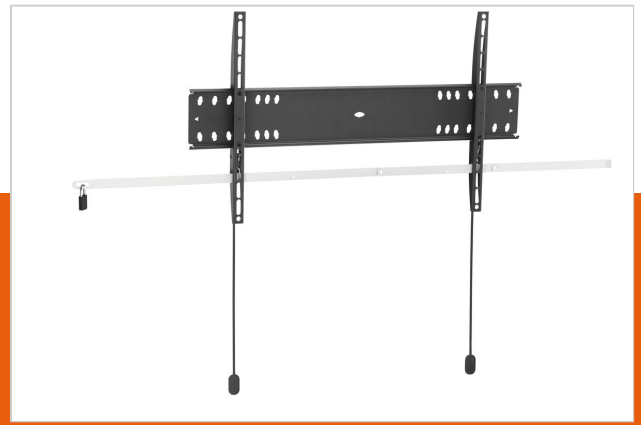

PFW 4700 Display-Wandhalterung fest

Artikelnummer (SKU)
Farbe

7047000
Schwarz

Entscheidende Vorteile

- Einfache Installation
- Stilvolles Design
- Diebstahlschutz

Der verriegelbare, feste PFW 4700-Wandhalter schützt extragroße Flachbildschirme in öffentlichen Bereichen vor Diebstahl. Die PFW 4000 Serie ist speziell für öffentliche Bereiche gedacht, die nicht ständig überwacht werden können. Der Vogel's Autolock®-Mechanismus befestigt den Bildschirm sicher und das schlanke Design sorgt für ein ordentliches, elegantes Aussehen. Der PFW 4700-Wandhalter ist für 55- bis 80-Zoll-Bildschirme mit einem Gewicht bis zu 75 kg geeignet.

Solide, sicher und einfach zu installieren

Produkte von Vogel's Professional sind für die schnelle und einfache Installation konzipiert. Alle Produkte der 4000 Serie sind TÜV5-zertifiziert. Sie bieten maximale Sicherheit an jedem öffentlichen Ort oder in einer Hotelumgebung.

PFW 4700 Display-Wandhalterung fest

www.vogels.com

VOGEL'S HOLDING BV 2019 (c) Alle Rechte vorbehalten.
Vorbehaltlich Druckfehler, technischer und Preisänderungen.
Datum:2019-05-08

Technische Daten

Produkttyp-Nummer	PFW 4700
Artikelnummer (SKU)	7047000
Farbe	Schwarz
EAN-Einzelbox	8712285338649
TÜV-zertifiziert	Ja
Garantie	5 Jahre
Max. Gewichtslast (kg)	75
Max. Schraubengröße	M8
Max. Schnittstellenhöhe (mm)	420
Max. Breite der Schnittstelle (mm)	727
Autolock	True
Fischer enthalten	Ja
Verschließbar	True
Verriegelungsoptionen	Schloss enthalten / integriert
Max. horizontale Lochung (mm)	600
Max. Bildschirmgröße (Zoll)	80
Max. vertikale Lochung (mm)	400
Min. Abstand zur Wand (mm)	27
Min. horizontale Lochung (mm)	100
Min. Bildschirmgröße (Zoll)	55
Min. vertikale Lochung (mm)	100
Orientierung	Querformat
Serviceposition	Nein