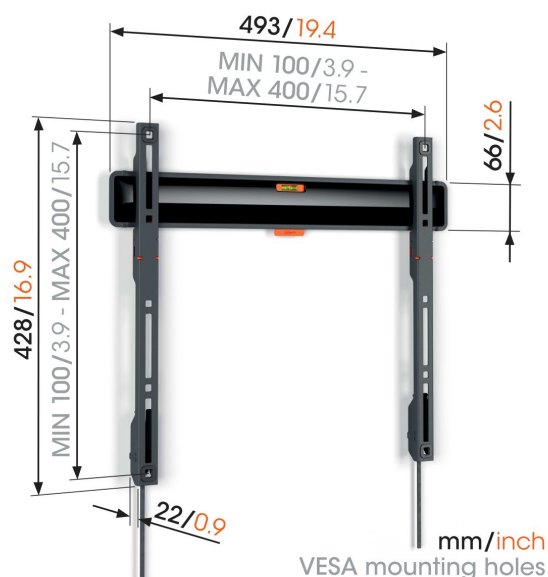

TVM 3405 Flache TV-Wandhalterung

Entscheidende Vorteile

- Wie ein Gemälde: nur 2,2 cm von der Wand entfernt
- Verriegeln Sie Ihren Fernseher mit einem einzigen Klick durch ClickLoc™
- Wasserwaage inklusive
- TV-Schutzpates - Schützen Sie die Rückseite Ihres Fernsehers mit weichen Schutzpates
- Leicht zugängliche Kabel

Stylisch und sicher: Eine flache TV-Wandhalterung für Fernseher von 32 bis 77 Zoll

Möchten Sie Ihren Flachbildfernseher stylisch und sicher an der Wand befestigen? Mit dieser COMFORT Fixed TV-Wandhalterung entscheiden Sie sich für Design und Sicherheit. Mit dieser TV-Wandhalterung können Fernseher von 32 bis 77 Zoll mit einem Gewicht von bis zu 50 kg flach an der Wand montiert werden. Und der Abstand zwischen Fernseher und Wand beträgt gerade mal 2,2 cm. COMFORT Fixed TV-Wandhalterungen können nicht gedreht oder geneigt werden. Wenn Sie also immer direkt vor Ihrem Fernseher sitzen, dann ist das die perfekte Wandhalterung für Sie.

TVM 3405 Flache TV-Wandhalterung

Technische Daten

Artikelnummer (SKU)	3834050
Farbe	Schwarz
EAN-Einzelbox	8712285347726
Produktgröße	M
Höhe	428
Breite	493
TÜV-zertifiziert	Ja
Garantie	10 Jahre
Min. Bildschirmgröße (Zoll)	32
Max. Bildschirmgröße (Zoll)	77
Max. Gewichtslast (kg)	50
Min. hole pattern	100mm x 100mm
Max. hole pattern	400mm x 400mm
Max. Schraubengröße	M8
Max. Schnittstellenhöhe (mm)	428
Max. Breite der Schnittstelle (mm)	493
Max. horizontale Lochung (mm)	400
Max. vertikale Lochung (mm)	400
Min. Abstand zur Wand (mm)	22
Serviceposition	Ja
Wasserwaage enthalten	Ja
Universelles oder festes Lochmuster	Universell